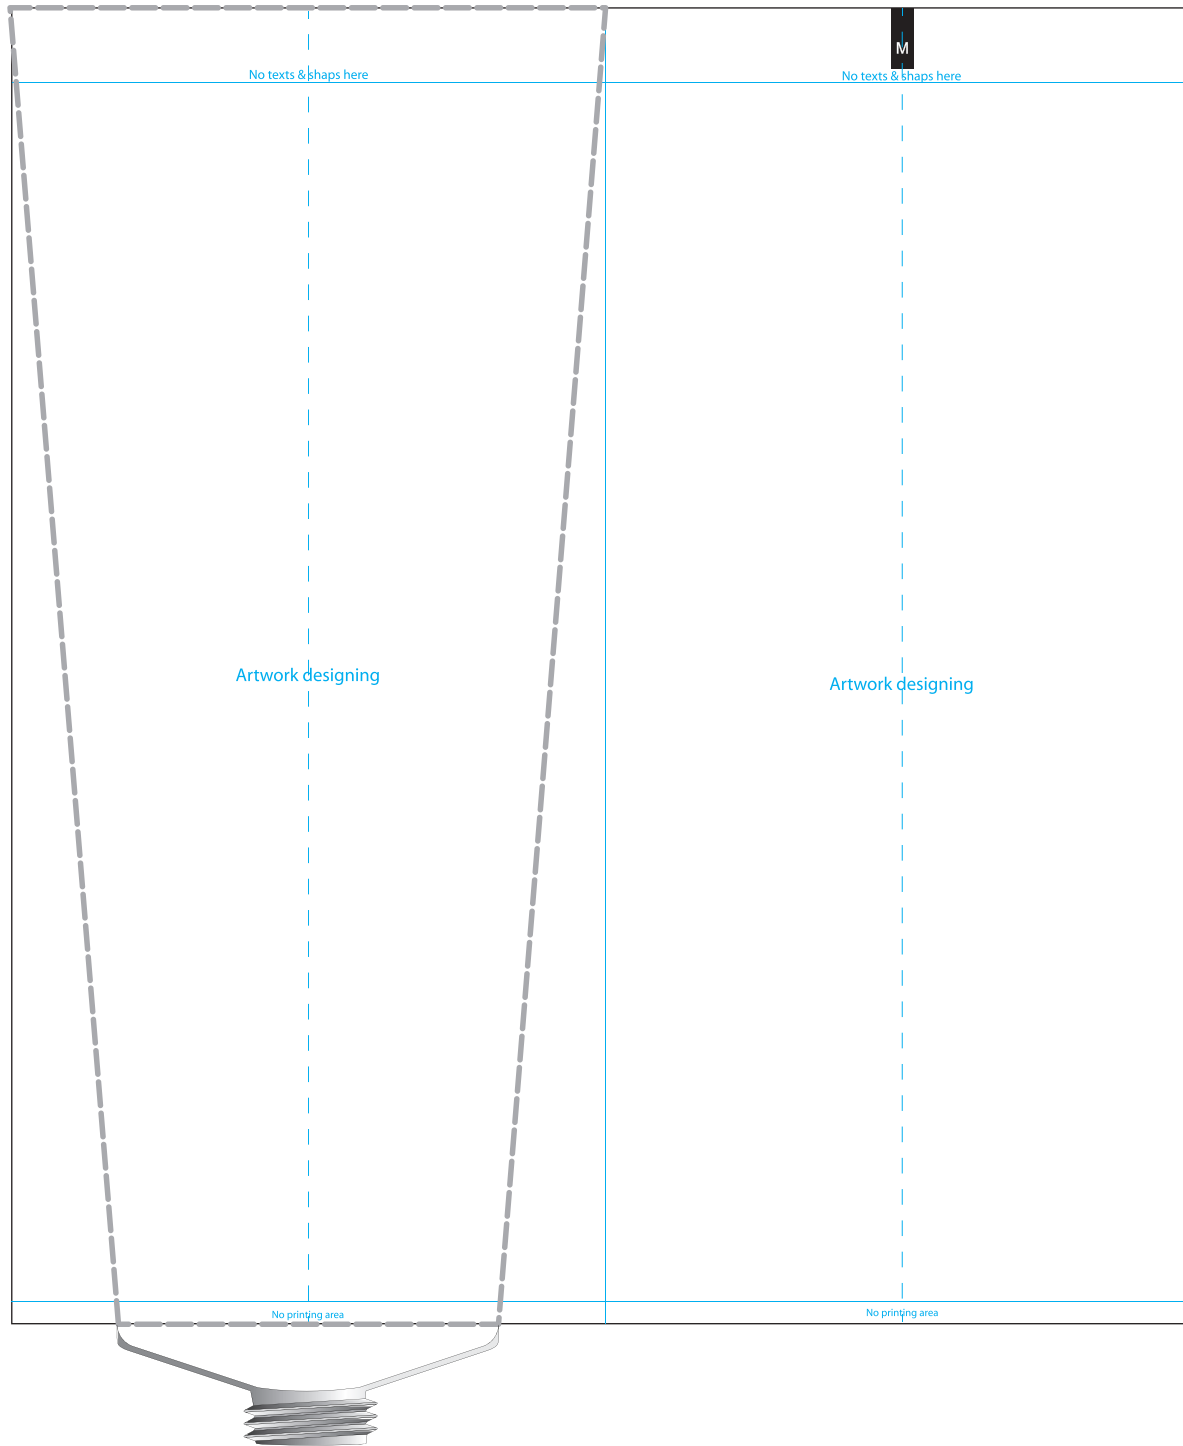

Front 78,5 mm

Back 78,5 mm

MOHEB Co. (P.J.S)

www.mohebco.com

design@mohebco.com

Ø 50mm x 174 mm 250 ml