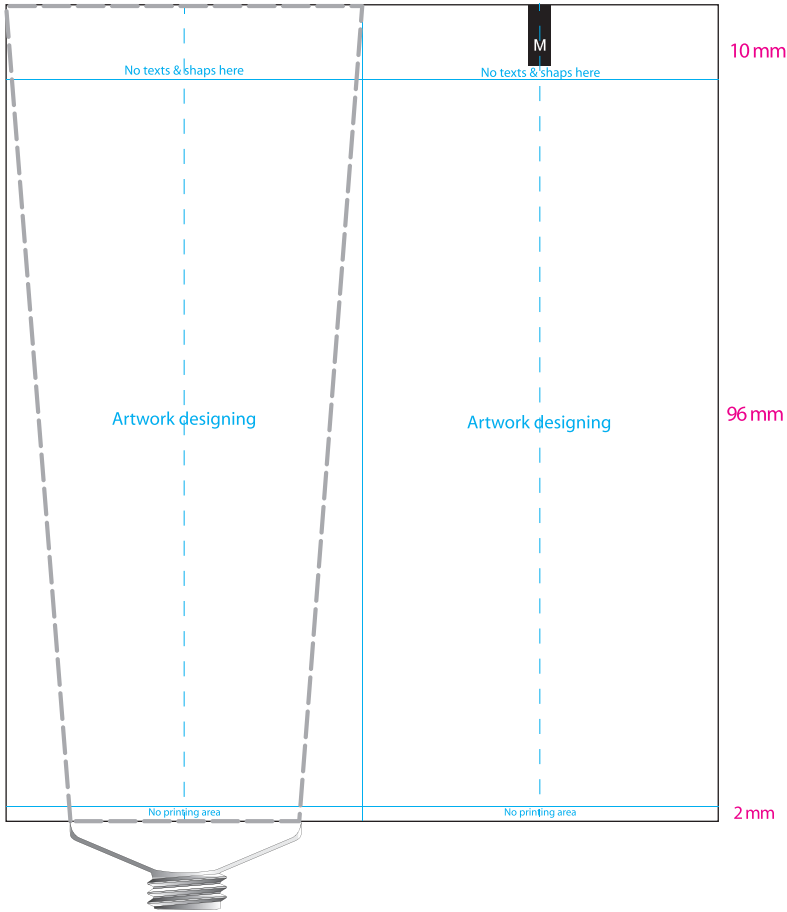

Front 47,1 mm

Back 47,1 mm

MOHEB Co. (P.J.S)

www.mohebco.com
design@mohebco.com

Ø 30 mm x 108 mm 50 ml