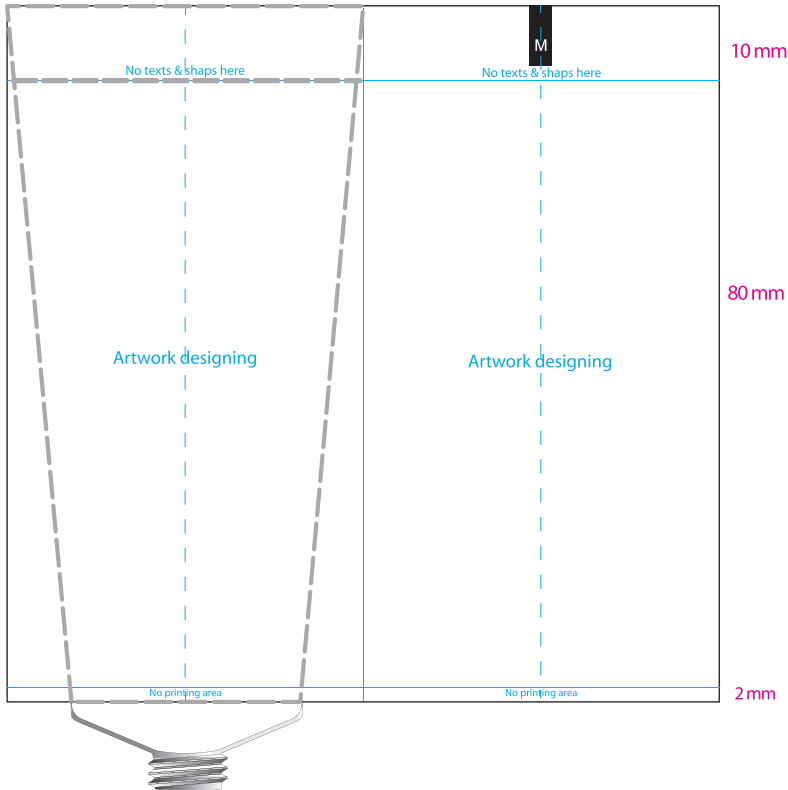

Front 47,1 mm

Back 47,1 mm

[www.mohebco.com](http://www.mohebco.com)  
[design@mohebco.com](mailto:design@mohebco.com)

Ø 30 mm x 92 mm 40 ml