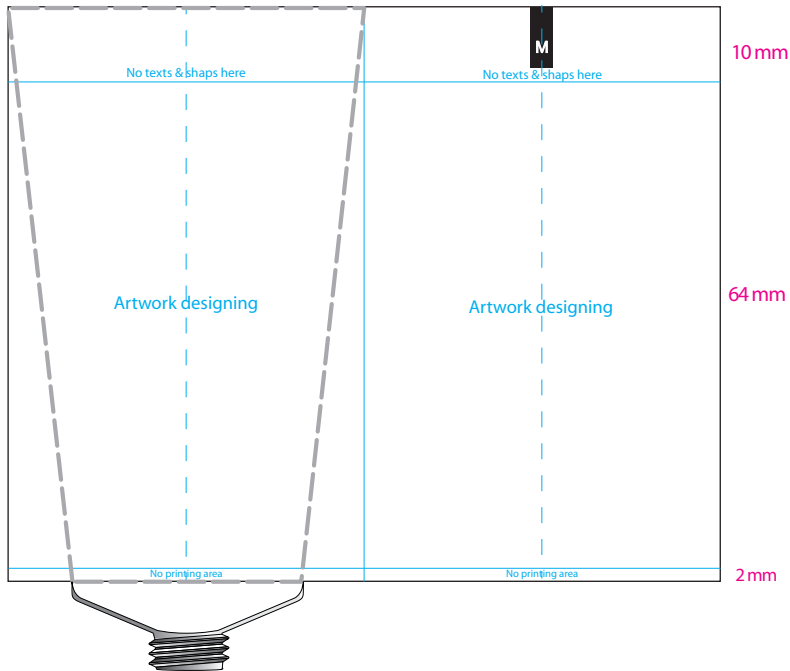

Front 47,1 mm

Back 47,1 mm

MOHEB Co. (P.J.S)

www.mohebco.com
design@mohebco.com

Ø 30 mm x 76mm 30 ml