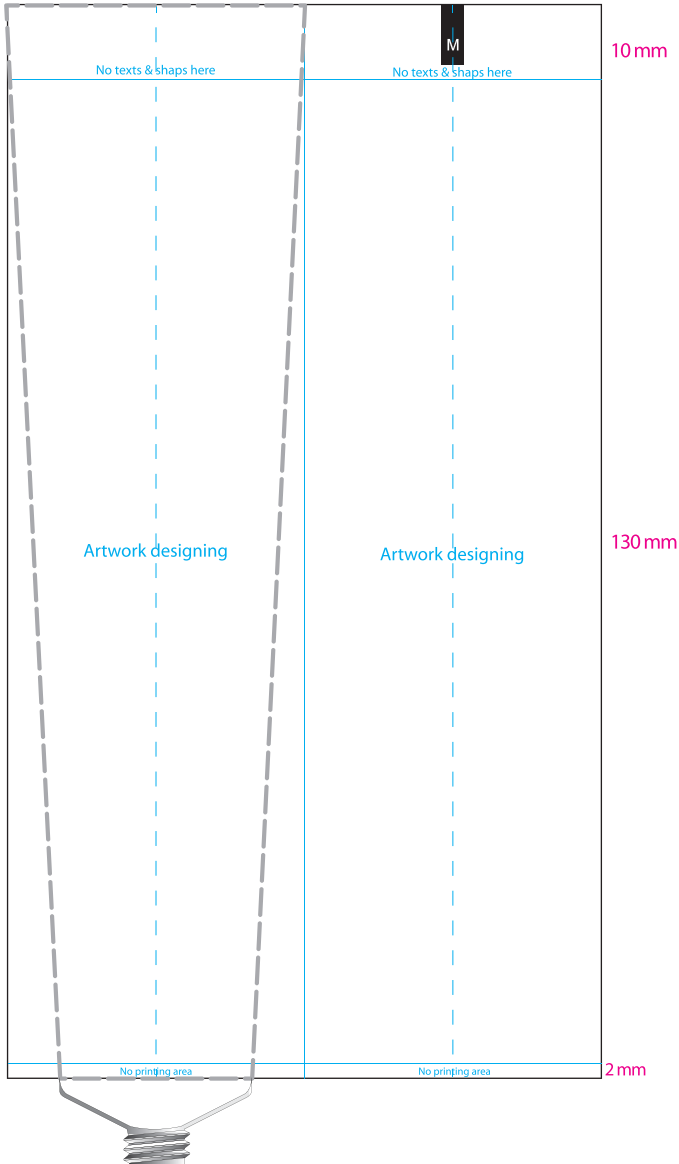

MOHEB Co. (P.J.S)

Front 39,25 mm

Back 39,25 mm

www.mohebco.com
design@mohebco.com

Ø 25 mm x 142mm 50ml